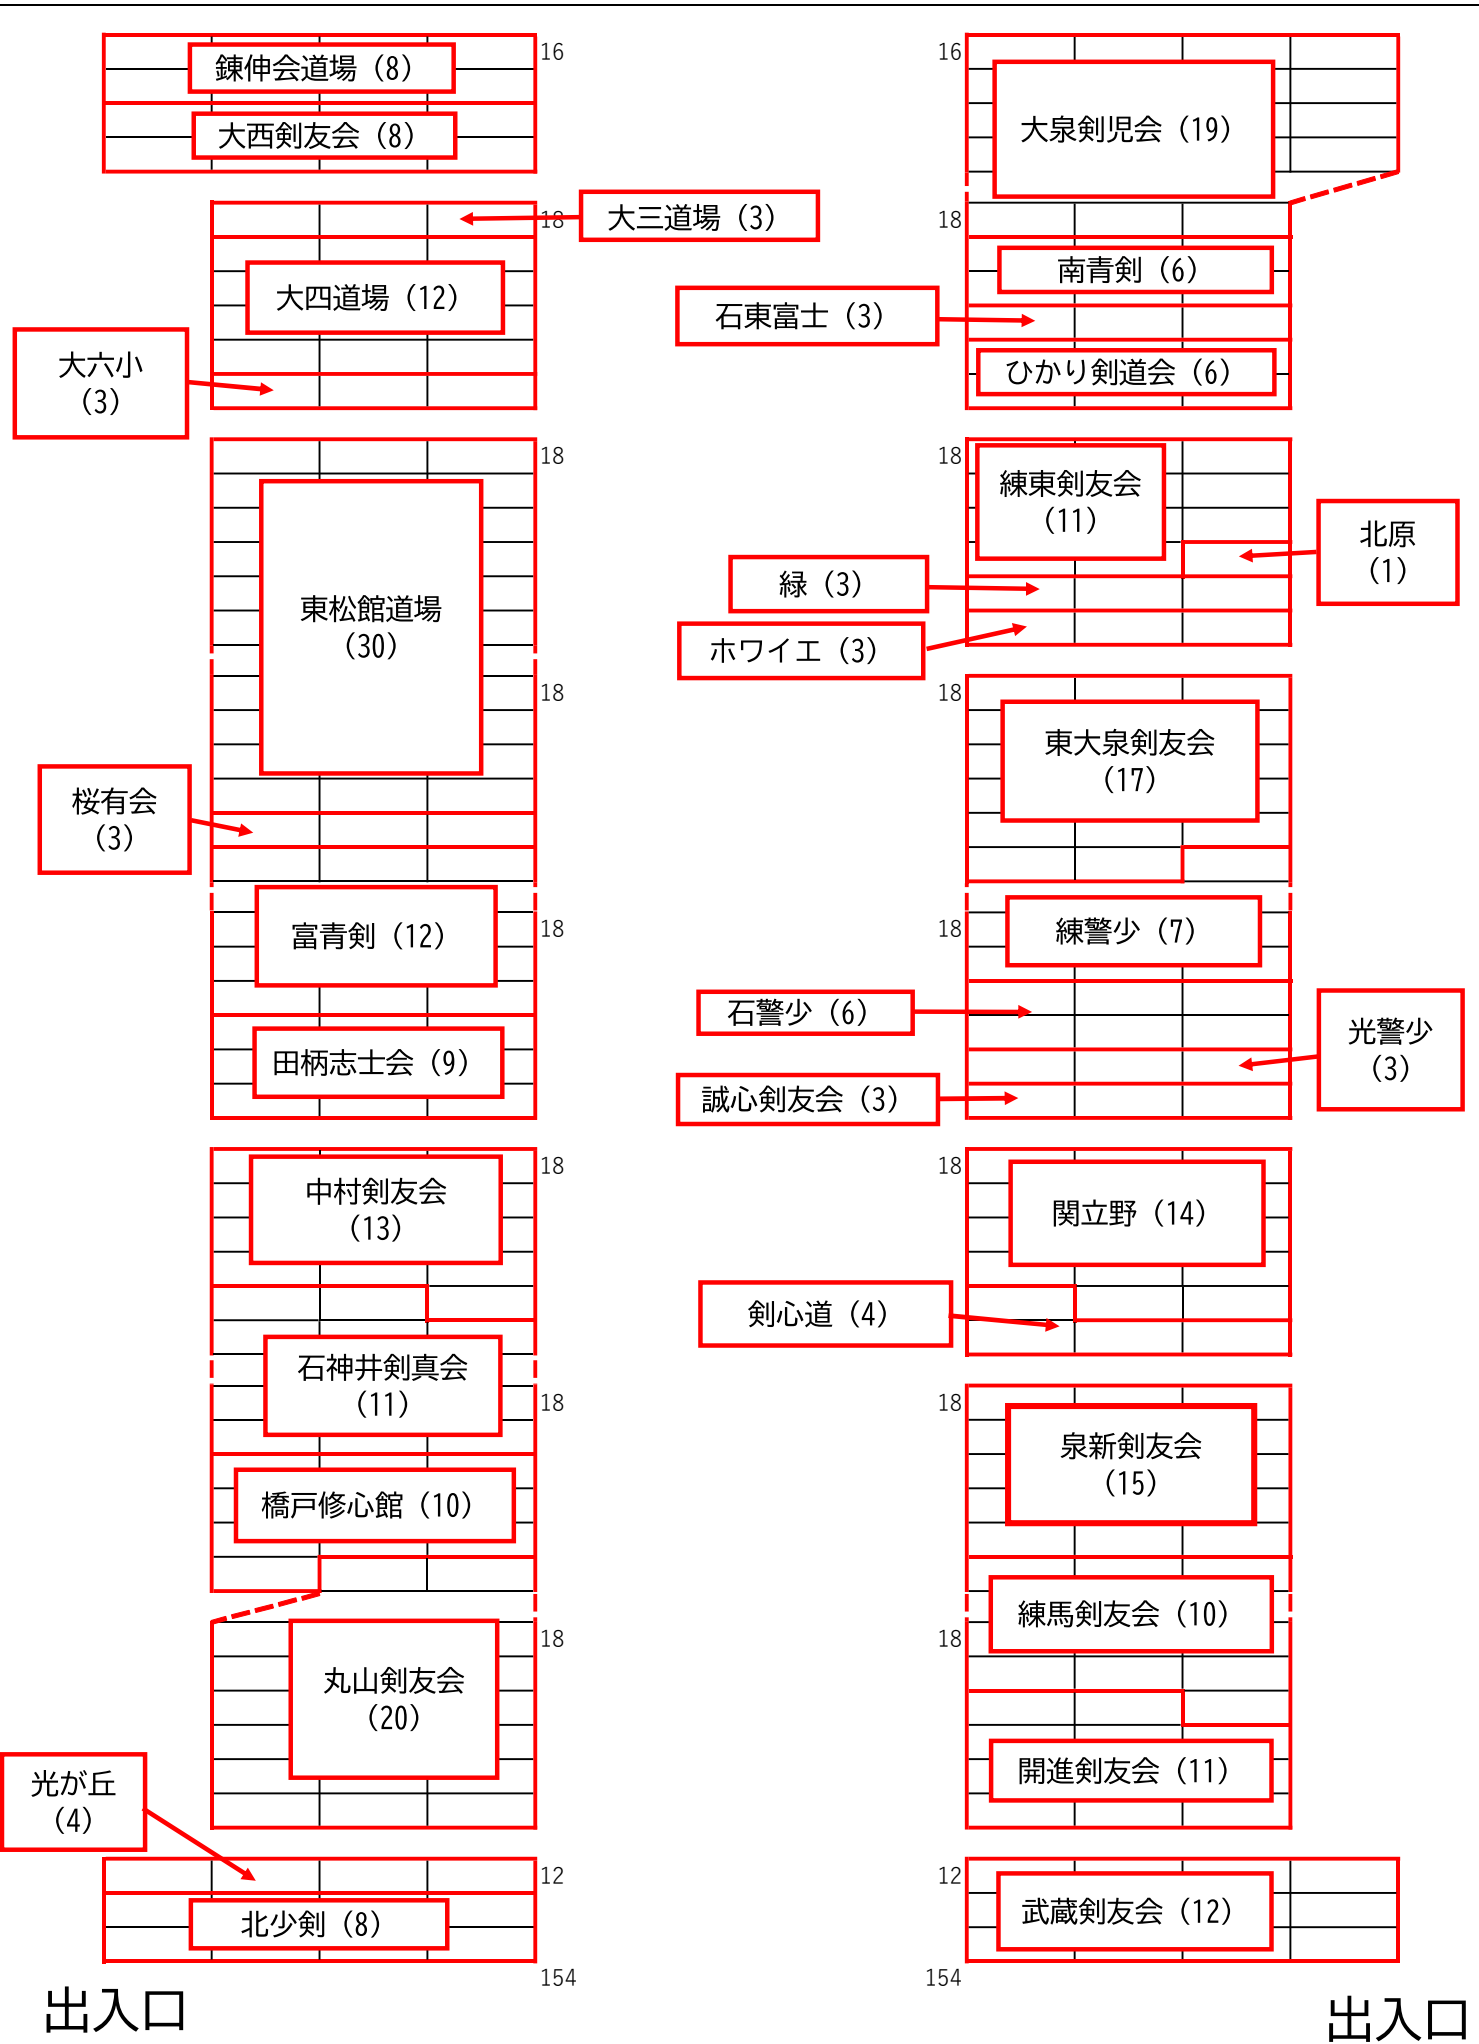

# 座席表 (午前中のみ)

出入口

出入口