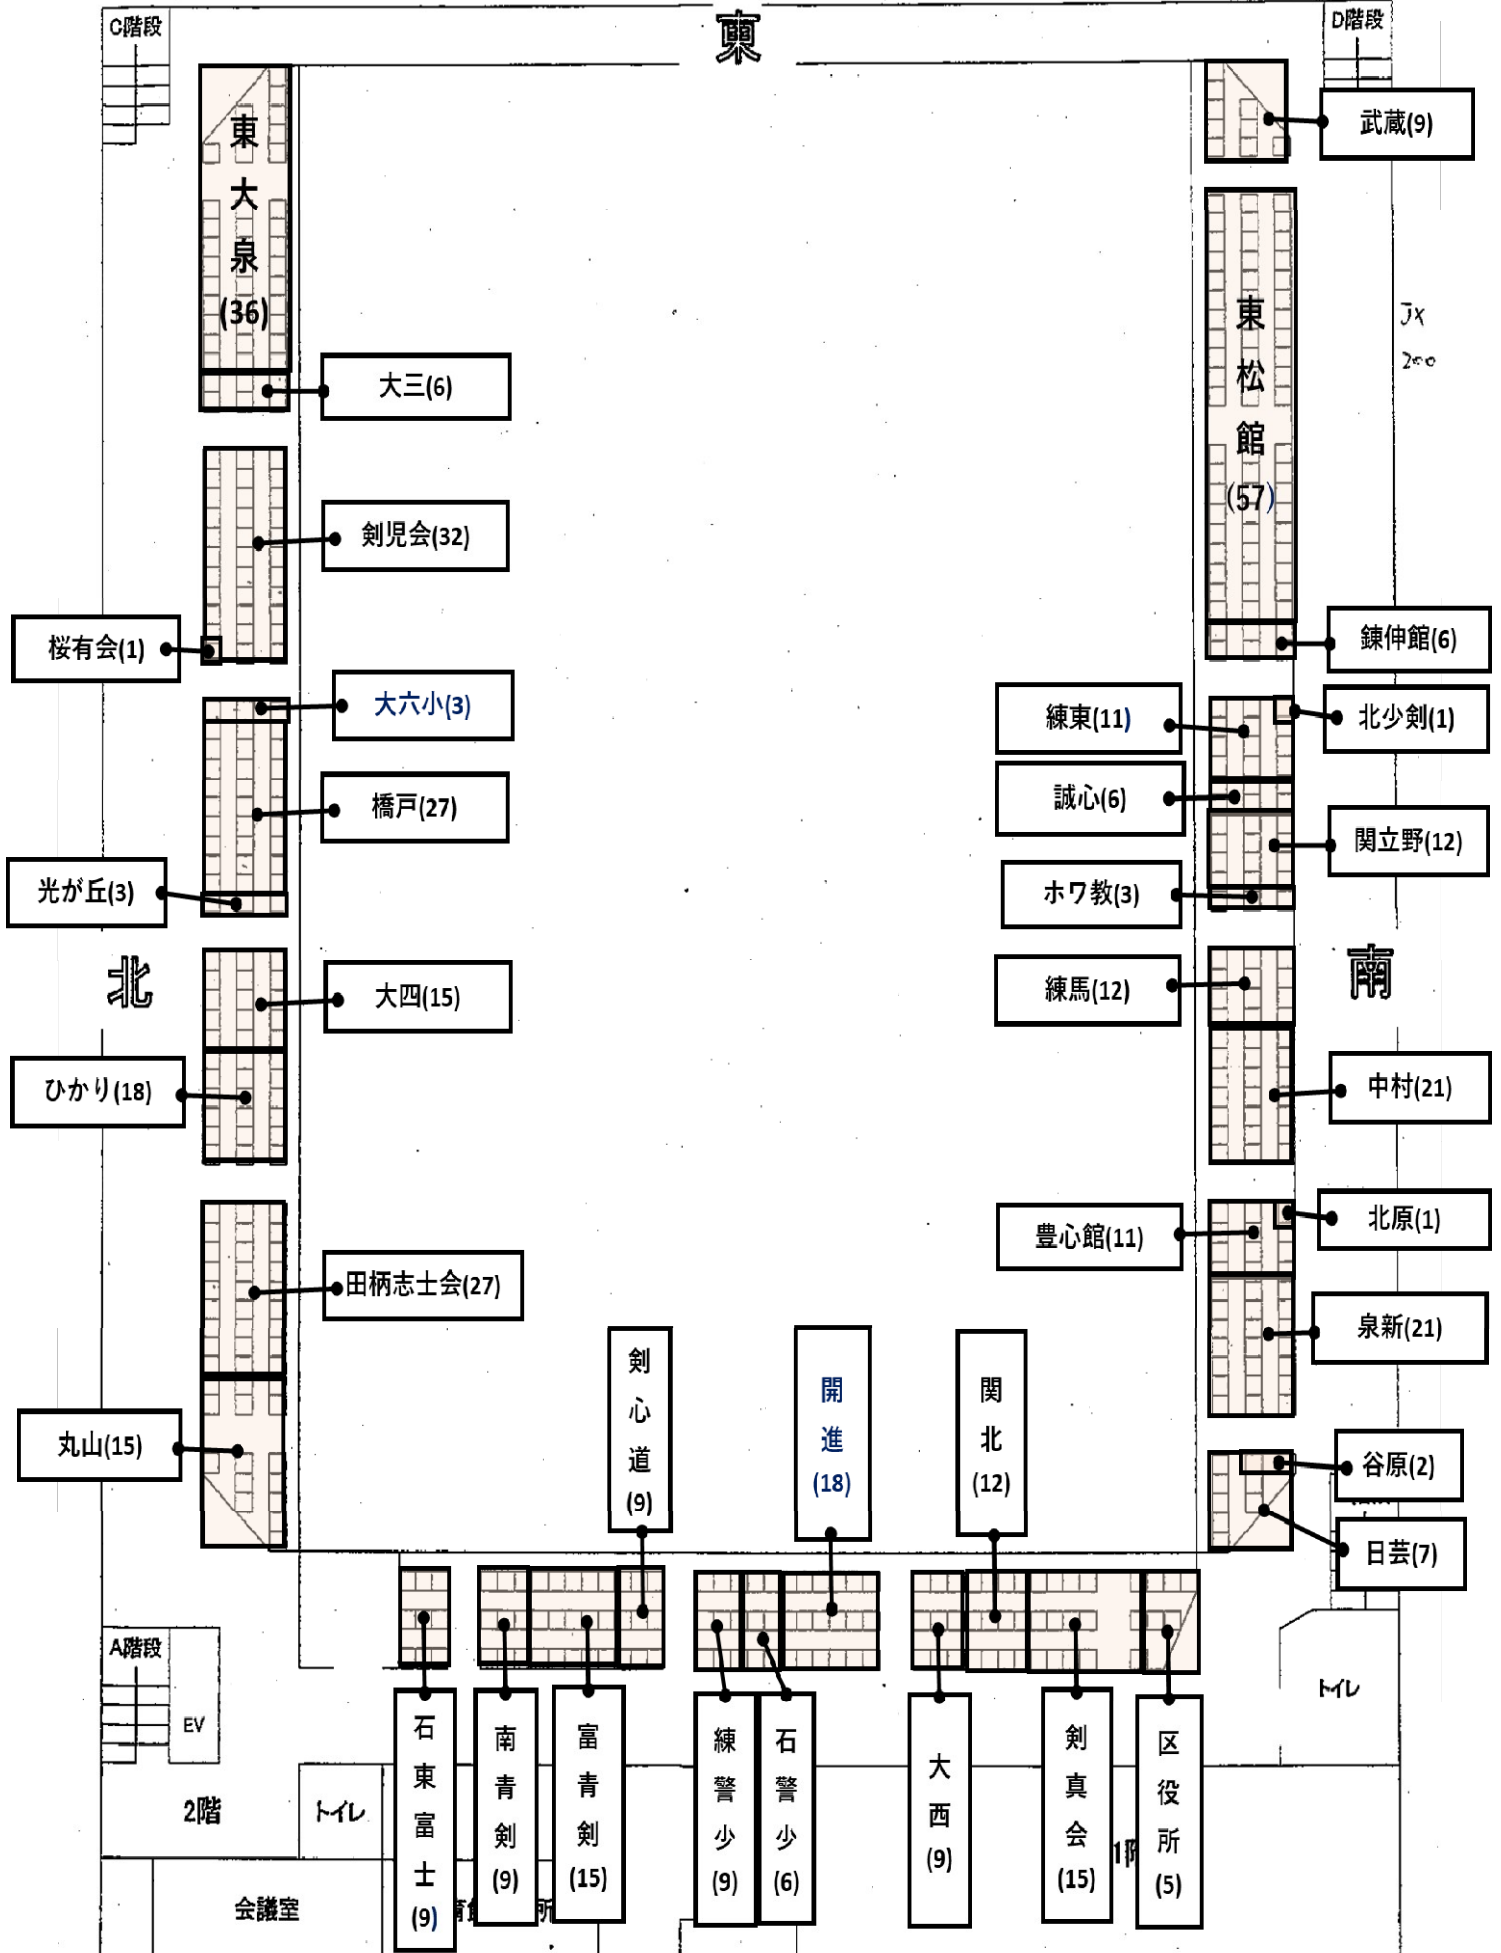

座席表

(光が丘体育館)

正面玄関